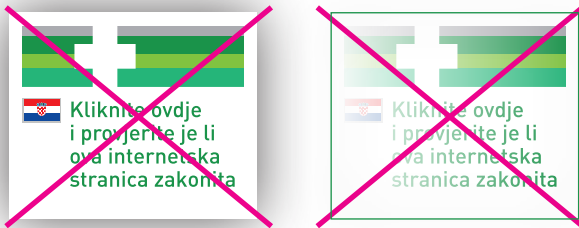

# Rešpektujte celistvosť loga!

Logo treba vnímať ako nemenný symbol. Do priestoru loga sa nesmie dopĺňať text, symboly, logá ani iné prvky. Dodržiavajte tieto usmernenia:

- do loga nedopĺňajte žiadne prvky

- nemeňte tvar loga;

- nemeňte vizuálne prvky loga;

- do loga nedoplňajte symboly ani ho nekombinujte s iným logom.

- nepoužívajte žiadne vizuálne efekty;

- logo nedeformujte;

- do exkluzívnej zóny nedoplňajte žiadne prvky.