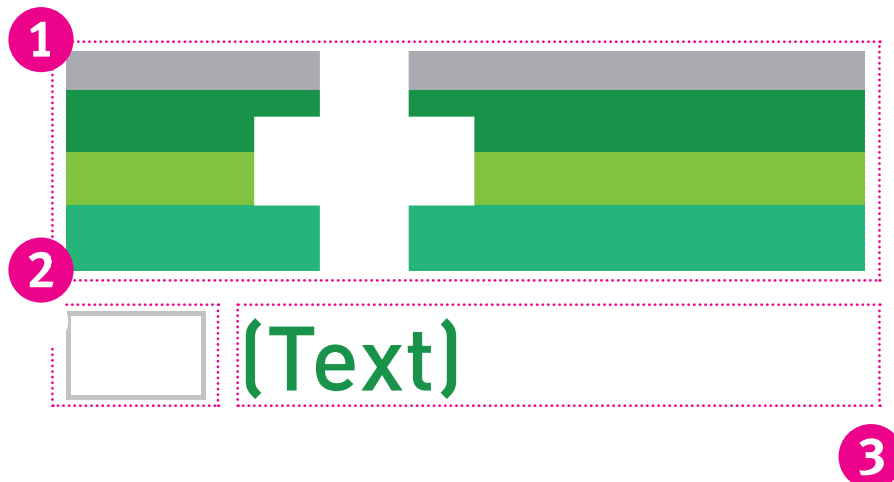

Špecifikácie

Prvky loga

Logo sa skladá z troch prvkov:

1. **1** Piktogram (biely kríž so štyrmi zelenými riadkami)
2. **2** Štátna vlajka
3. **3** Textová časť

Tieto objekty by sa mali vždy používať spoločne ako jeden celok a nesmú sa používať oddelene.