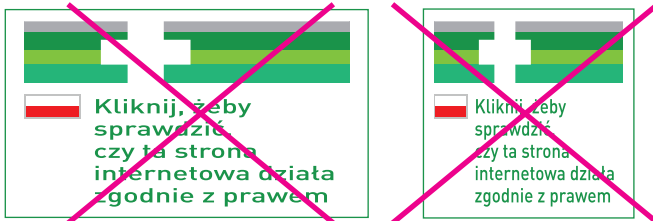

# Rešpektujte celistvosť loga!

Logo treba vnímať ako nemenný symbol. Do priestoru loga sa nesmie dopĺňať text, symboly, logá ani iné prvky. Dodržiavajte tieto usmernenia:

- do loga nedopĺňajte žiadne prvky

- nemeňte tvar loga;

- nemeňte vizuálne prvky loga;

- do loga nedoplňajte symboly ani ho nekombinujte s iným logom.

- nepoužívajte žiadne vizuálne efekty;

- logo nedeformujte;

- do exkluzívnej zóny nedoplňajte žiadne prvky.