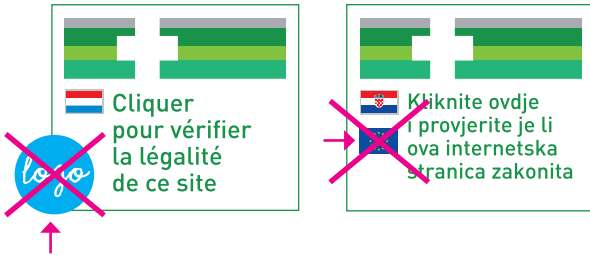

# Rešpektujte celistvosť loga!

Logo treba vnímať ako nemenný symbol. Do priestoru loga sa nesmie dopĺňať text, symboly, logá ani iné prvky. Dodržiavajte tieto usmernenia:

- do loga nedopĺňajte žiadne prvky

- nemeňte tvar loga;

- nemeňte vizuálne prvky loga;

- do loga nedoplňajte symboly ani ho nekombinujte s iným logom.

- nepoužívajte žiadne vizuálne efekty;

- logo nedeformujte;

- do exkluzívnej zóny nedoplňajte žiadne prvky.